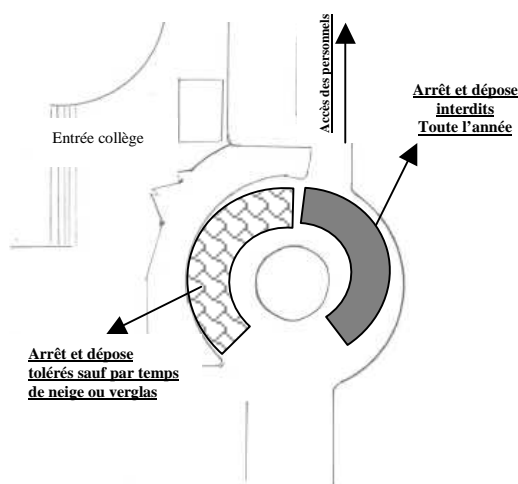

Note d'informations aux familles du 9 décembre 2011.

- Un petit rappel : La première sonnerie retentit à 8h10. Les cours débutent à 8h15. Les élèves doivent donc être au collège avant 8h10.
- Les élèves qui sont inscrits à l'accompagnement éducatif sont tenus de s'y présenter. Nous positionnons un ou plusieurs professeurs pour encadrer les élèves et parfois il manque la moitié du groupe. Nous vous demandons de faire preuve de sérieux et de veiller à ce que vos enfants, que vous avez inscrits restent en accompagnement éducatif quand cela est prévu. Je vous rappelle que ces heures gratuites encadrées par des professionnels sont financées par les contribuables que nous sommes. Vous pouvez donc en profiter pleinement, mais en respectant vos engagements.
- Pour les casiers de 6^{ème}, des cadenas vendus dans Le Cateau, très utilisés par nos élèves ont apparemment tous la même clé ! Nous vous conseillons d'acheter un cadenas de marque afin d'éviter ce désagrément.
- La circulation aux abords de l'établissement est parfois problématique en terme de sécurité. Nous constatons que les familles ne se garent plus toujours près de la bordure du trottoir et certains élèves descendent au milieu du rond point. D'autres s'arrêtent devant l'accès des personnels, bloquant ainsi toute circulation. Avec l'obscurité, la pluie parfois, le danger s'accroît. Par ailleurs, par temps de neige ou verglas, l'arrêt en montée des véhicules interdit parfois tout redémarrage. Quand il y a de la neige merci de déposer vos enfants sur le parking afin de laisser manœuvrer les bus autour du rond-point sans les faire s'arrêter comme nous avons pu le voir l'an dernier. Nous vous demandons donc de bien vouloir faire preuve de civisme en respectant les zones de dépose et stationnement (voir le schéma ci-contre). De même, nous demandons aux enfants de ne pas traverser le rond-point, alors aidez-nous en leur donnant le bon exemple...
- Le schéma de transport est maintenant en place. Nous venons de recevoir l'emplacement détaillé des bus pour les retours de fin de journée. De nouveau, un bus va se positionner au niveau du parking le long du chemin de Reumont. Merci de ne plus se garer sur l'emplacement marqué au sol. Le plan complet et détaillé comportant les numéros de ligne et les horaires a été placé sur le site du collège www.clg-rostand.fr vous y trouverez toutes les informations utiles. Un affichage a été réalisé dans l'établissement pour les élèves. S'il subsistait des petits soucis, même si cela ne relève pas de notre responsabilité, merci de nous en informer par écrit en indiquant, le jour, l'heure, la ligne sur votre courrier. Nous transmettrons aux personnes concernées.
- Les épreuves écrites du Brevet auront lieu les jeudi 28 et vendredi 29 juin 2012 probablement à Caudry.